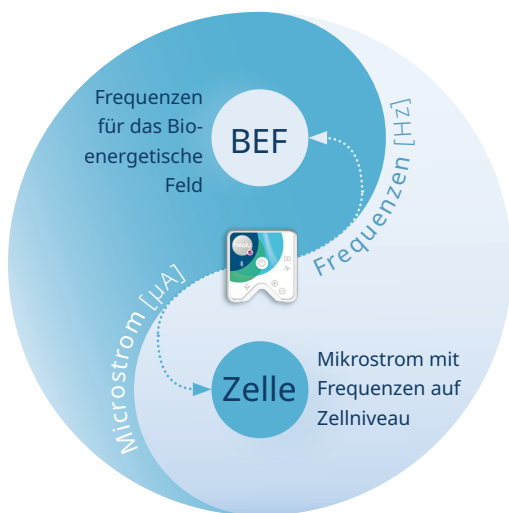

Frequencies for Your Life

# Willkommen in der Welt von Healy! Das Wearable für holistische Gesundheit, Wohlbefinden und Vitalität

Healy ist ein kleines, aber sehr vielseitiges Gerät, das von deinem Smartphone gesteuert wird. Es nutzt Individualisierte Mikrostromfrequenz Programme (IMF) zur Harmonisierung des Bioenergetischen Feldes in vielen wichtigen Lebensbereichen.

Der gesamte menschliche Organismus basiert auf dem Austausch von Molekülen, Energie und Informationen. Das Bioenergetische Feld (BEF) verbindet den Fluss von Lebensenergie, Körper, Geist und Seele, traditionell bekannt als Chi (oder Qi) und Prana.

**Wissenschaftlich ausgedrückt:**  
Ein Informationsfluss auf der Quantenebene.

**Analysiert**

Die Frequenzen im Informationsfeld, die du gerade benötigst

**Liefert**

Individualisierte Mikrostrom Frequenzen, die dein Bioenergetisches Feld harmonisieren